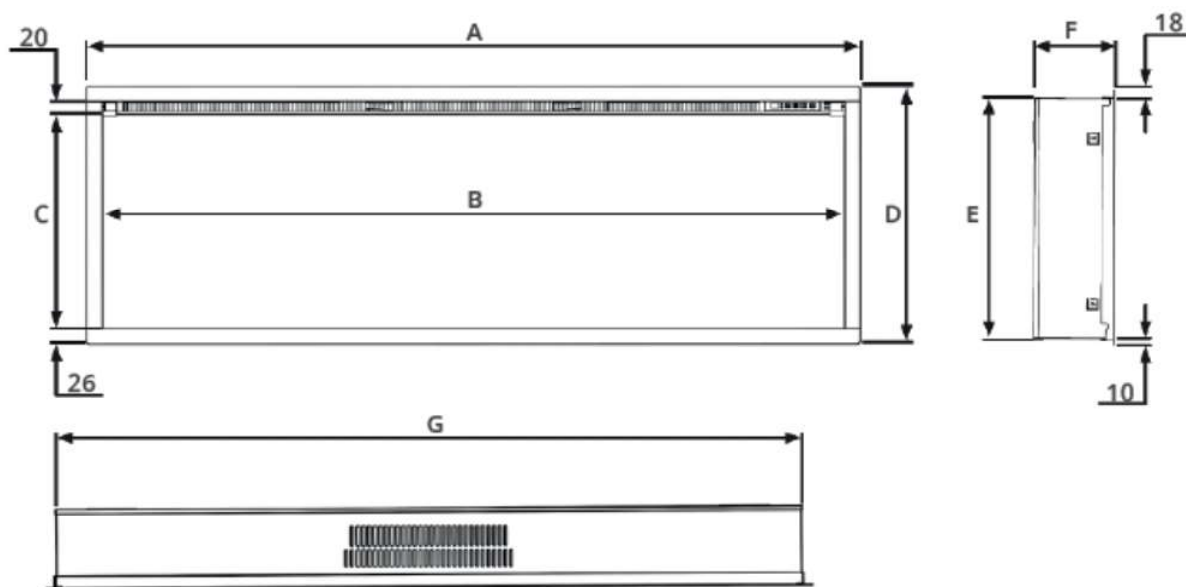

SCHEDA TECNICA:

Dimensioni (mm)

Modello	A	B	C	D	E	F	G
FX105	1050	998	378	450	422	140	1013
FX135	1350	1298	378	450	422	140	1313
FX165	1650	1598	378	450	422	140	1633
FX195	1950	1898	378	450	422	140	1933